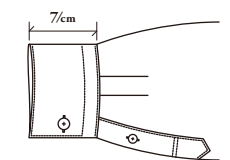

ROUND PINHOLE

BD

SHORT BD

- SHIRTS CUFF STYLES -

小丸型

大丸型

角落型

角落ダブルボタン型

ダブルカフスクエア型

ダブルカフスラウンド型

小丸ダブルボタン型

スクエアダブルボタン型

フレアー型

- FABRIC VARIATION -

LORO PIANA - JOHN FOSTER
CANONICO - REDA
DORMEUIL - E.ZEGNA
etc...

FUNCTION SET UP [PATTERN ORDER]