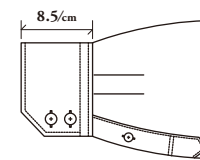

ROUND PINHOLE

BD

SHORT BD

- SHIRTS CUFF STYLES -

小丸型

大丸型

角落型

角落ダブルボタン型