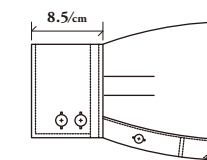

スクエアダブルボタン型