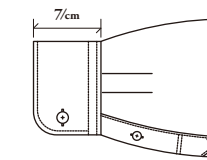

ROUND PINHOLE

BD

SHORT BD

- SHIRTS CUFF STYLES -

小丸型

大丸型

角落型

角落ダブルボタン型