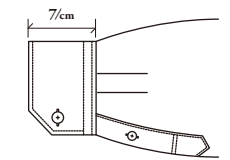

ROUND PINHOLE

BD

SHORT BD

- SHIRTS CUFF STYLES -

小丸型

大丸型

角落型

角落ダブルボタン型