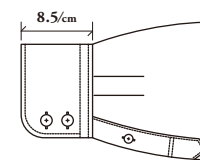

ORDER SHIRTS

PRICE / ¥18,000-

襟型は6種類、
カフス9種類以上の中から、
お好きな組みあわせで、
オーダーできます。

納期：約3週間~

- SHIRTS COLLAR STYLES -

- SHIRTS CUFF STYLES -

小丸ダブルボタン型