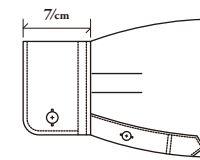

ROUND PINHOLE

BD

SHORT BD

- SHIRTS CUFF STYLES -

小丸型

大丸型

角落型

角落ダブルボタン型